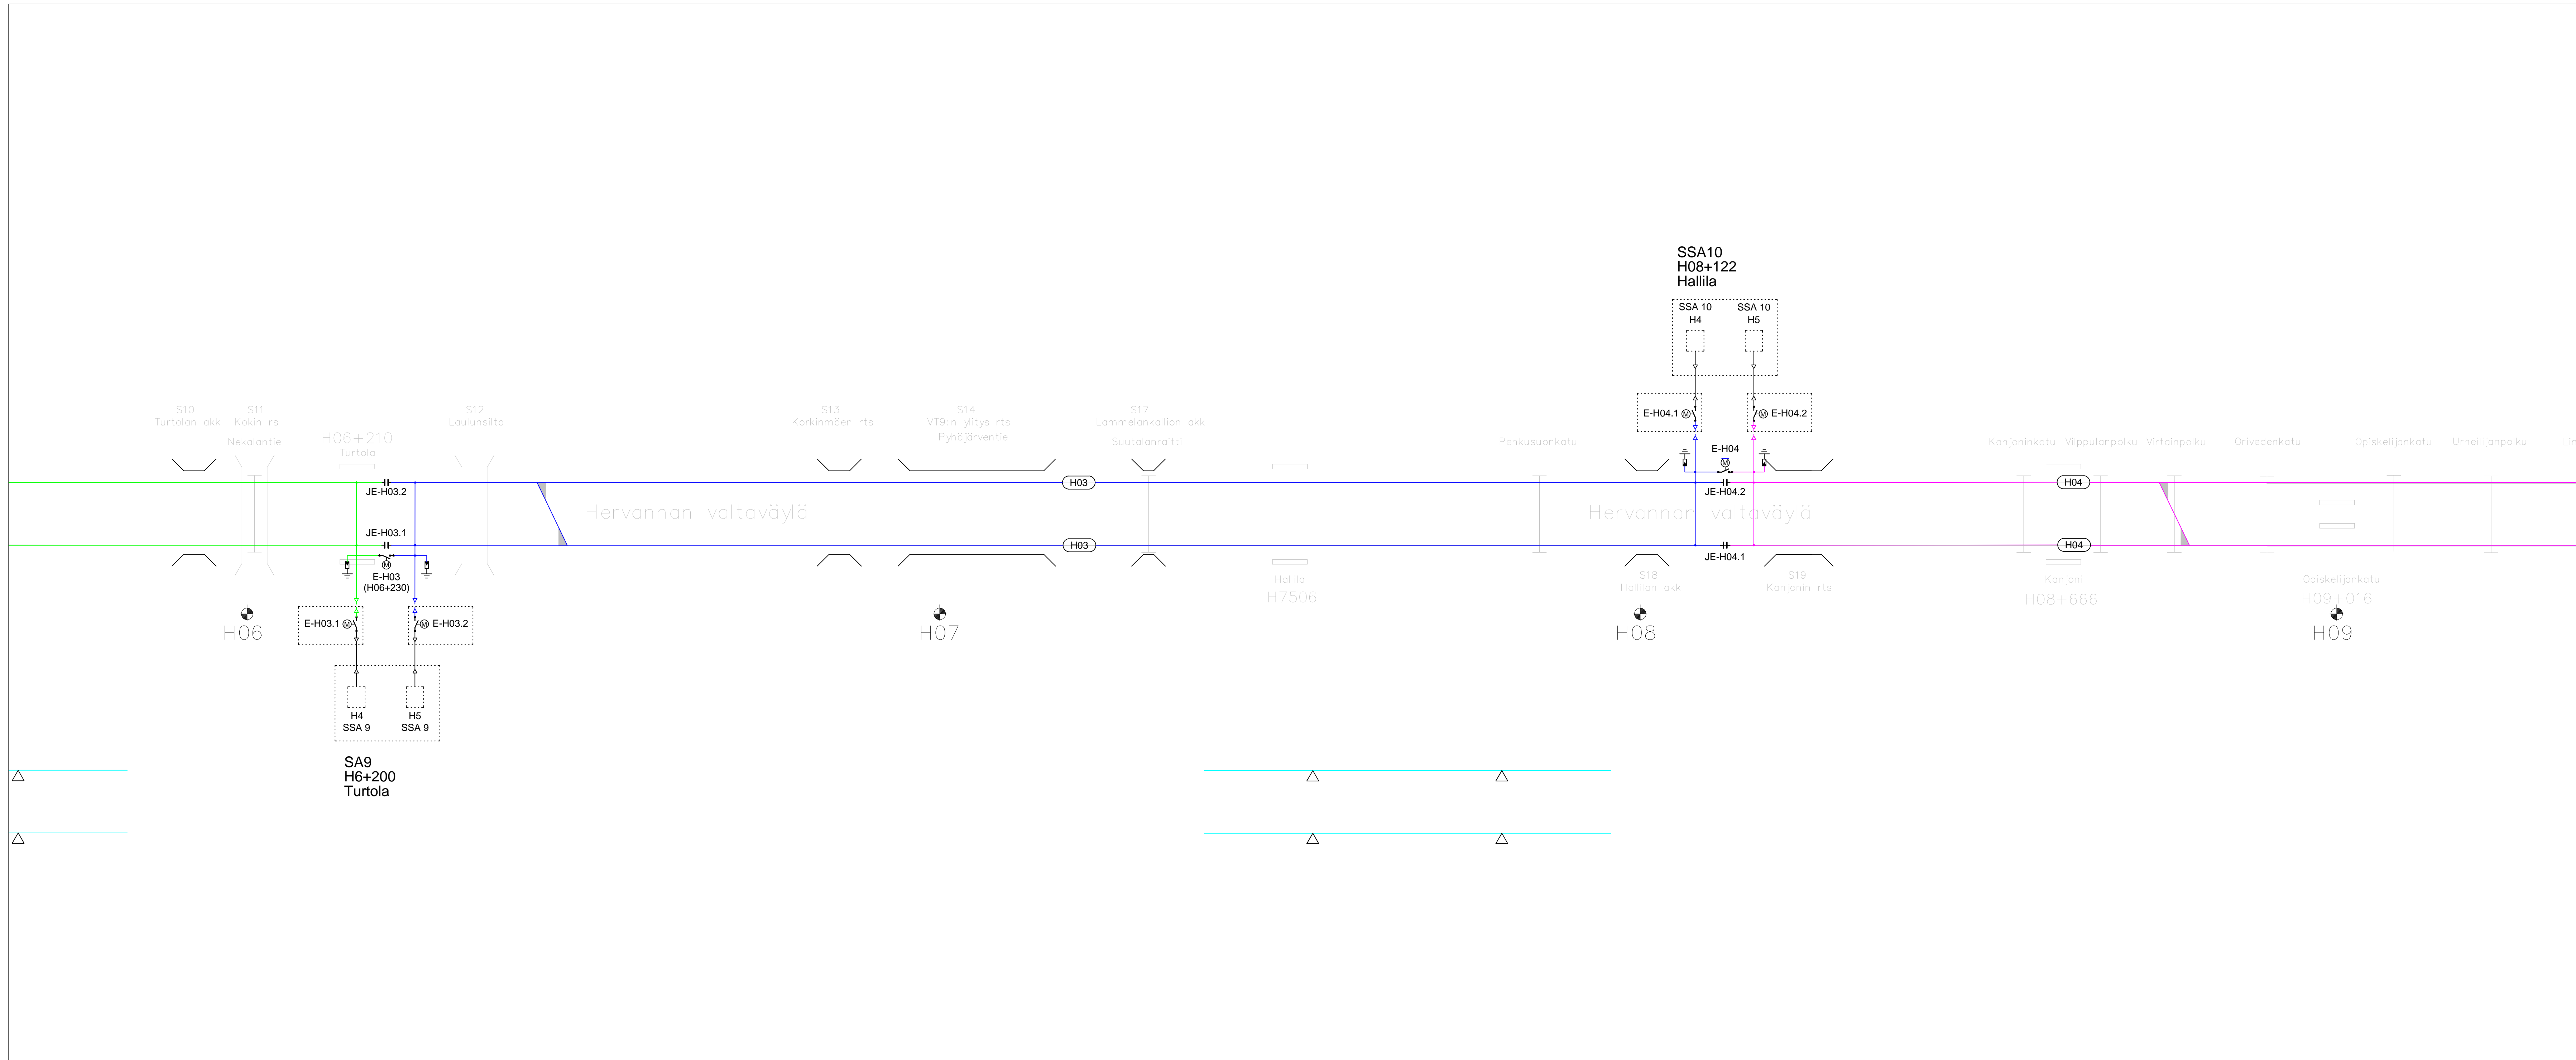

- SSA 12  
H4  
Syöttökenno
- E+H04.1  
Syöttöpistekotelo
- E+H04.1  
E-rotin
- JE+H04.1  
Jakoerotin
- Ylijännitesuoja
- Kaapeli
- Jakso tunnus / numero
- Kiskoeristys
- Eristetty kisko
- Maadoitettu kisko

- SSA 12  
H4  
Syöttökenno
- E+H03.1  
Syöttöpistekotelo
- E-kuusi  
Eroin
- JE-kuusi  
Jaksoeristin
- ↓  
Ylijännitesuoja
- Kaapeli
- Ⓜ  
Jakso tunnus / numero
- ⊞  
Kiskoeristys
- △  
Eristetty kisko
- ⊕  
Maadoitettu kisko

- SSA 12  
H4  
Syöttökenno
- E+H05.1  
Syöttöpistekotelo
- E-[numero]  
Erofin
- JE-[numero]  
Jaksoeristin
- ↓  
Ylijännitesuoja
- Kaapeli
- Ⓜ  
Jakso tunnus / numero
- ⊞  
Kiskoeristys
- △  
Eristetty kisko
- ⊕  
Maadoitettu kisko

- SSA 12  
HE  
Syöttokenno
- E-9901  
HE  
Syöttöpistekotelo
- E-9901  
HE  
Erötin
- JE-9901  
HE  
Jaksoeristin
- JE-9901  
HE  
Ylijännitesuoja
- KAAPPELI  
Kaapeli
- 9901  
Jakso tunnus / numero
- HE  
Kiskoeristys
- HE  
Eristetty kisko
- HE  
Maadoitettu kisko