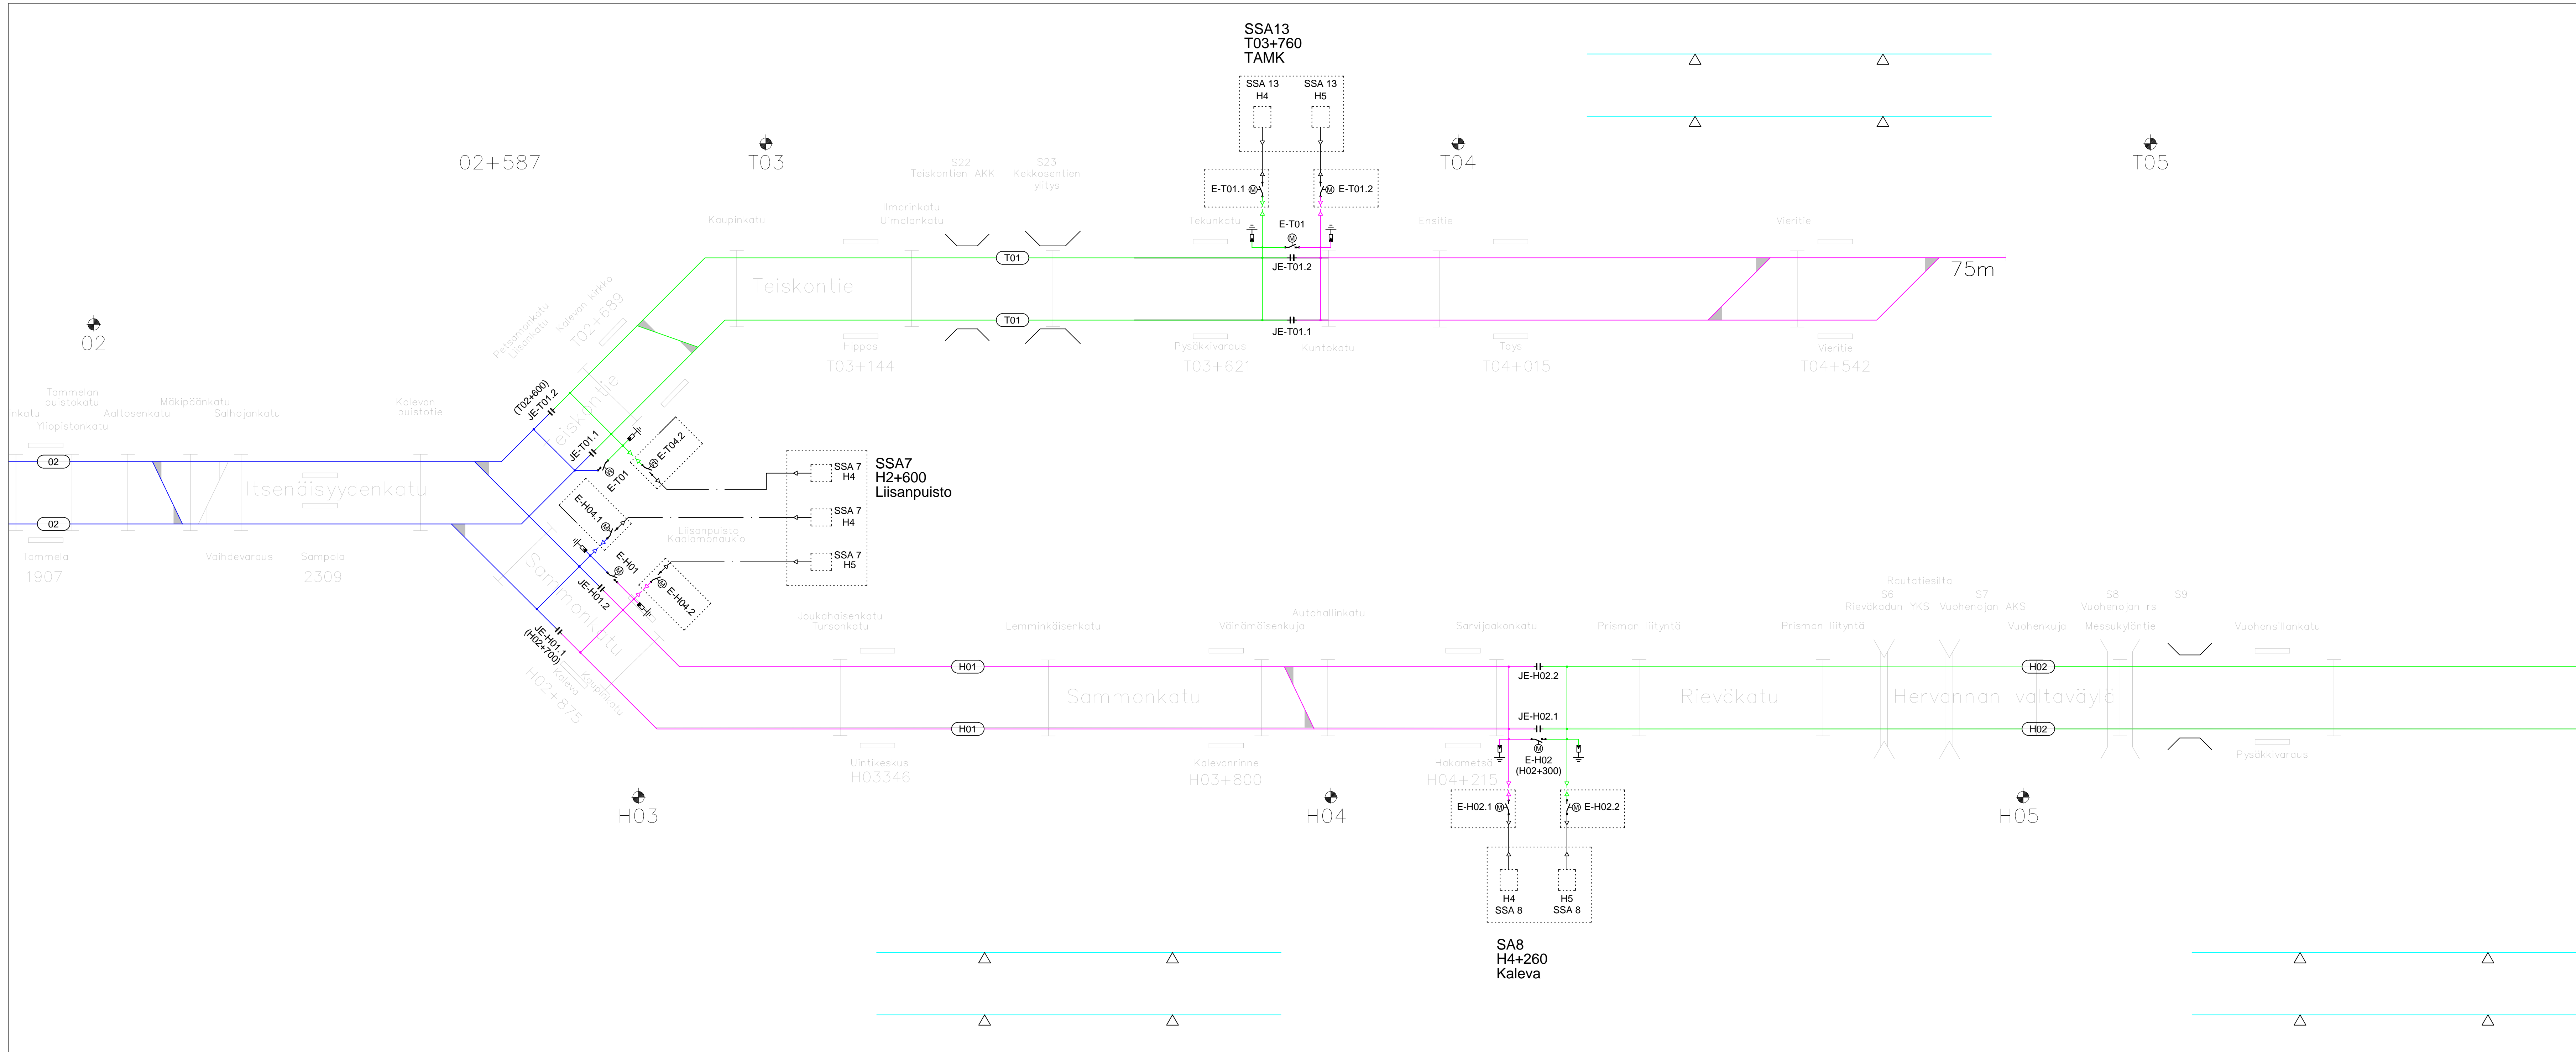

- SSA 12  
H4  
Syöttökenno
- E+H04.1  
Syöttöpistekotelo
- E+H04.1  
E-rotin
- JE+H04.1  
Jakoerotin
- Ylijännitesuoja
- Kaapeli
- Jakso tunnus / numero
- Kiskoeristys
- Eristetty kisko
- Maadoitettu kisko

- SSA 12  
H4  
Syöttökenno
- E+H03.1  
Syöttöpistekotelo
- E-kuusi  
Eroin
- JE-kuusi  
Jaksoeristin
- ↓  
Ylijännitesuoja
- Kaapeli
- Ⓜ  
Jakso tunnus / numero
- ⊞  
Kiskoeristys
- △  
Eristetty kisko
- ⊕  
Maadoitettu kisko

- SSA 12  
H4  
Syöttökenno
- E+H05.1  
Syöttöpistekotelo
- E-[numero]  
Erofin
- JE-[numero]  
Jaksoeristin
- ↓  
Ylijännitesuoja
- Kaapeli
- Ⓜ  
Jakso tunnus / numero
- ⊞  
Kiskoeristys
- △  
Eristetty kisko
- ⊕  
Maadoitettu kisko

- SSA 12  
HE  
Syöttokenno
- E-9901  
HE  
Syöttöpistekotelo
- E-9901  
HE  
Erötin
- JE-9901  
HE  
Jaksoeristin
- JE-9901  
HE  
Ylijännitesuoja
- KAAPPELI  
Kaapeli
- 9901  
Jakso tunnus / numero
- HE  
Kiskoeristys
- HE  
Eristetty kisko
- HE  
Maadoitettu kisko