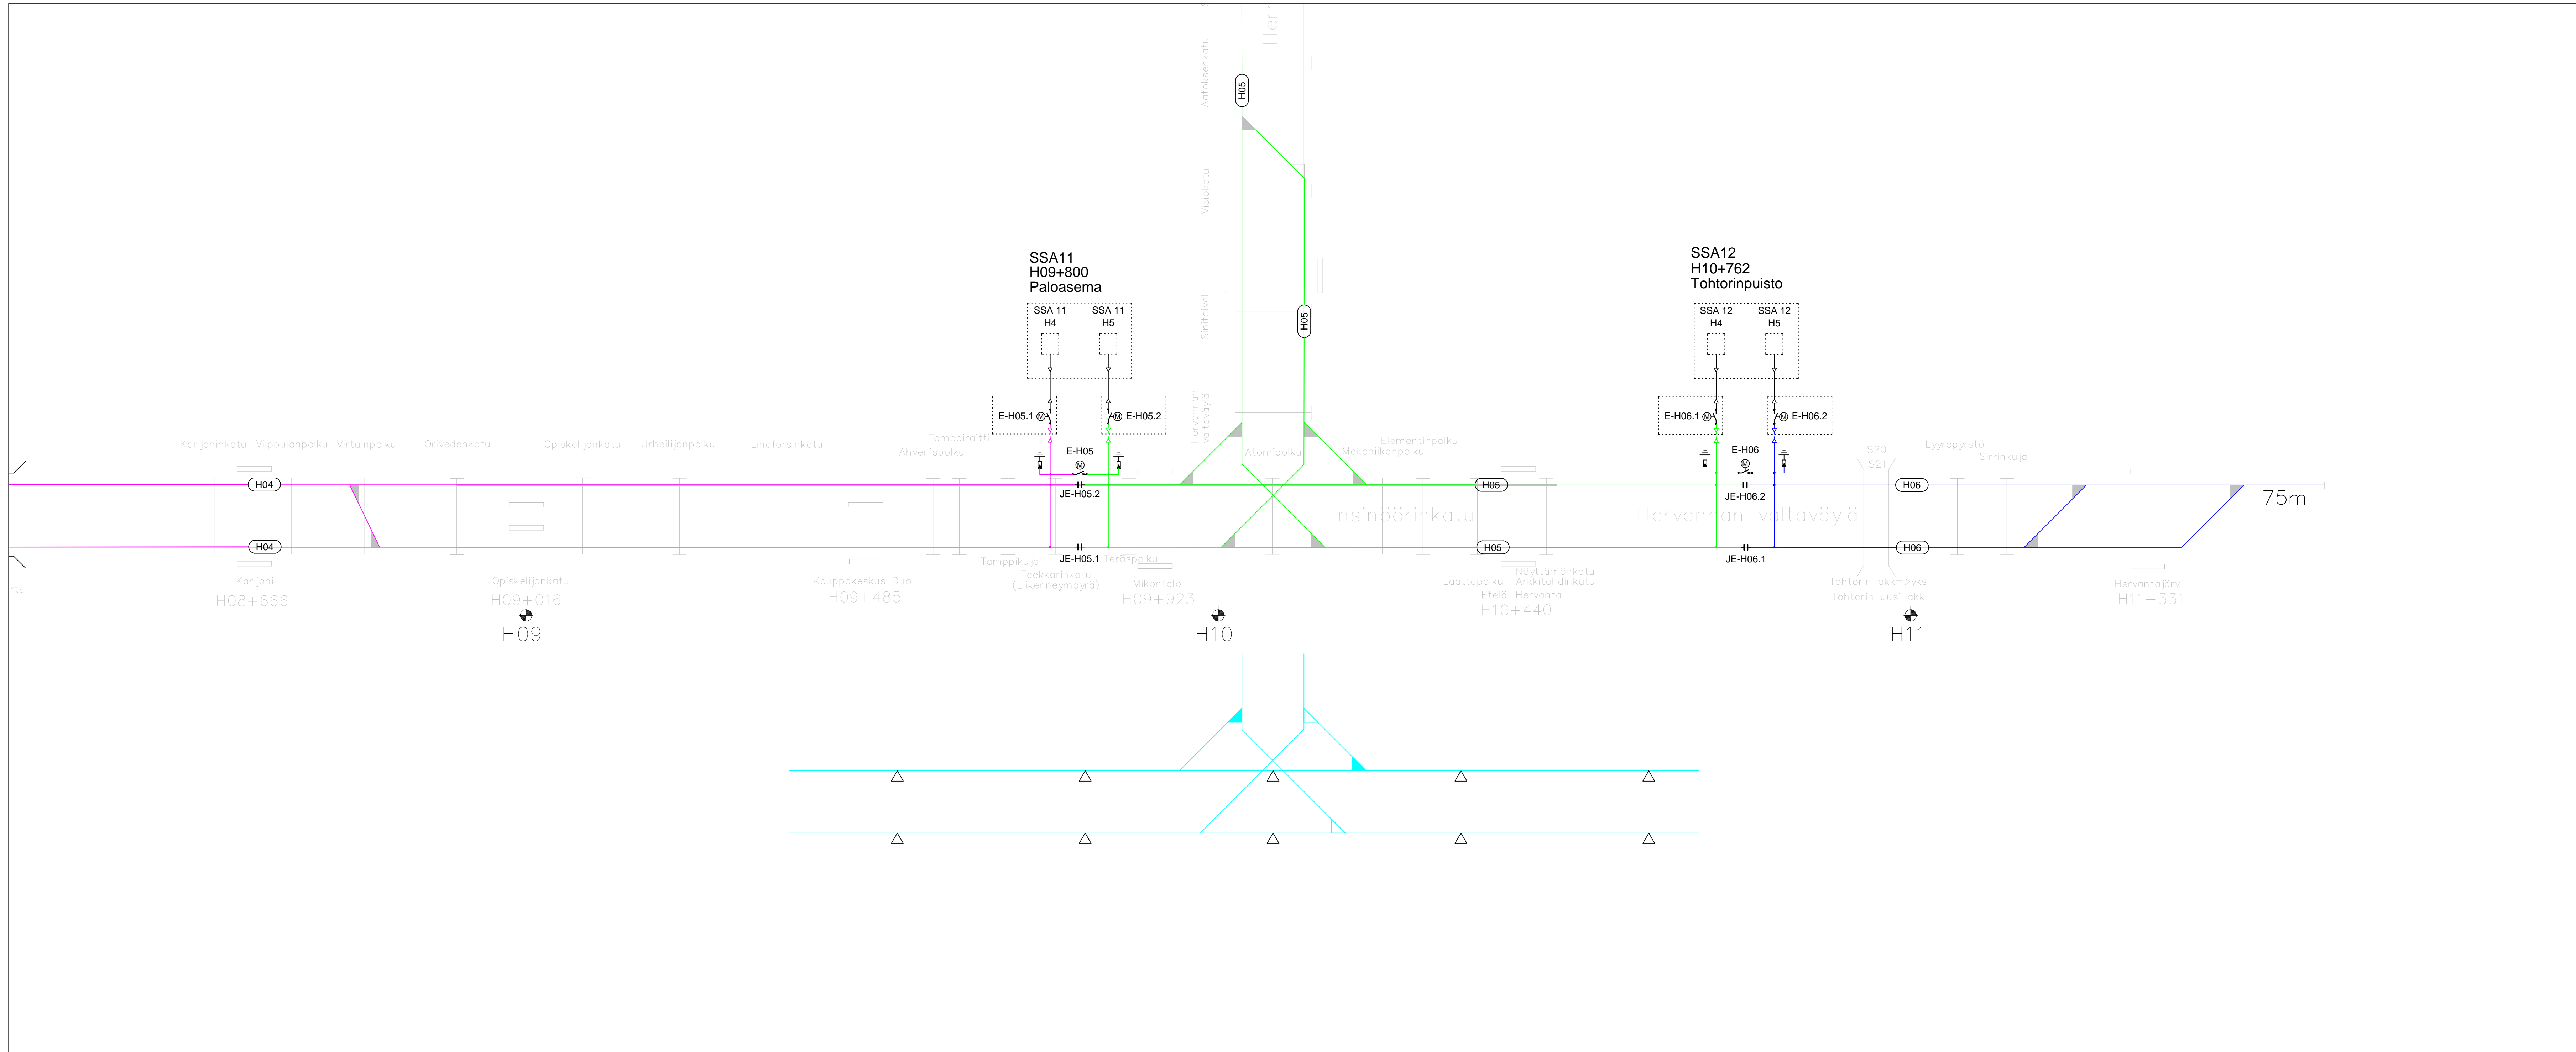

- SSA 12  
H4  
Syöttökenno
- E+H04.1  
Syöttöpistekotelo
- E+H04.1  
E-rotin
- JE+H04.1  
Jakoerotin
- Ylijännitesuoja
- Kaapeli
- Jakso tunnus / numero
- Kiskoeristys
- Eristetty kisko
- Maadoitettu kisko

- SSA 12  
H4  
Syöttökenno
- E+H03.1  
Syöttöpistekotelo
- E-kuusi  
Eroin
- JE-kuusi  
Jaksoeristin
- ↓  
Ylijännitesuoja
- Kaapeli
- Ⓜ  
Jakso tunnus / numero
- ⊞  
Kiskoeristys
- △  
Eristetty kisko
- ⊕  
Maadoitettu kisko

- SSA 12  
H4  
Syöttökenno
- E+H05.1  
Syöttöpistekotelo
- E-[numero]  
Erofin
- JE-[numero]  
Jaksoeristin
- ↓  
Ylijännitesuoja
- Kaapeli
- Ⓜ  
Jakso tunnus / numero
- ⊞  
Kiskoeristys
- △  
Eristetty kisko
- ⊕  
Maadoitettu kisko

- SSA 12  
HE  
Syöttokenno
- E-9901  
HE  
Syöttöpistekotelo
- E-9901  
HE  
Erötin
- JE-9901  
HE  
Jaksoeristin
- JE-9901  
HE  
Ylijännitesuoja
- KAAPPELI  
Kaapeli
- 9901  
Jakso tunnus / numero
- HE  
Kiskoeristys
- HE  
Eristetty kisko
- HE  
Maadoitettu kisko