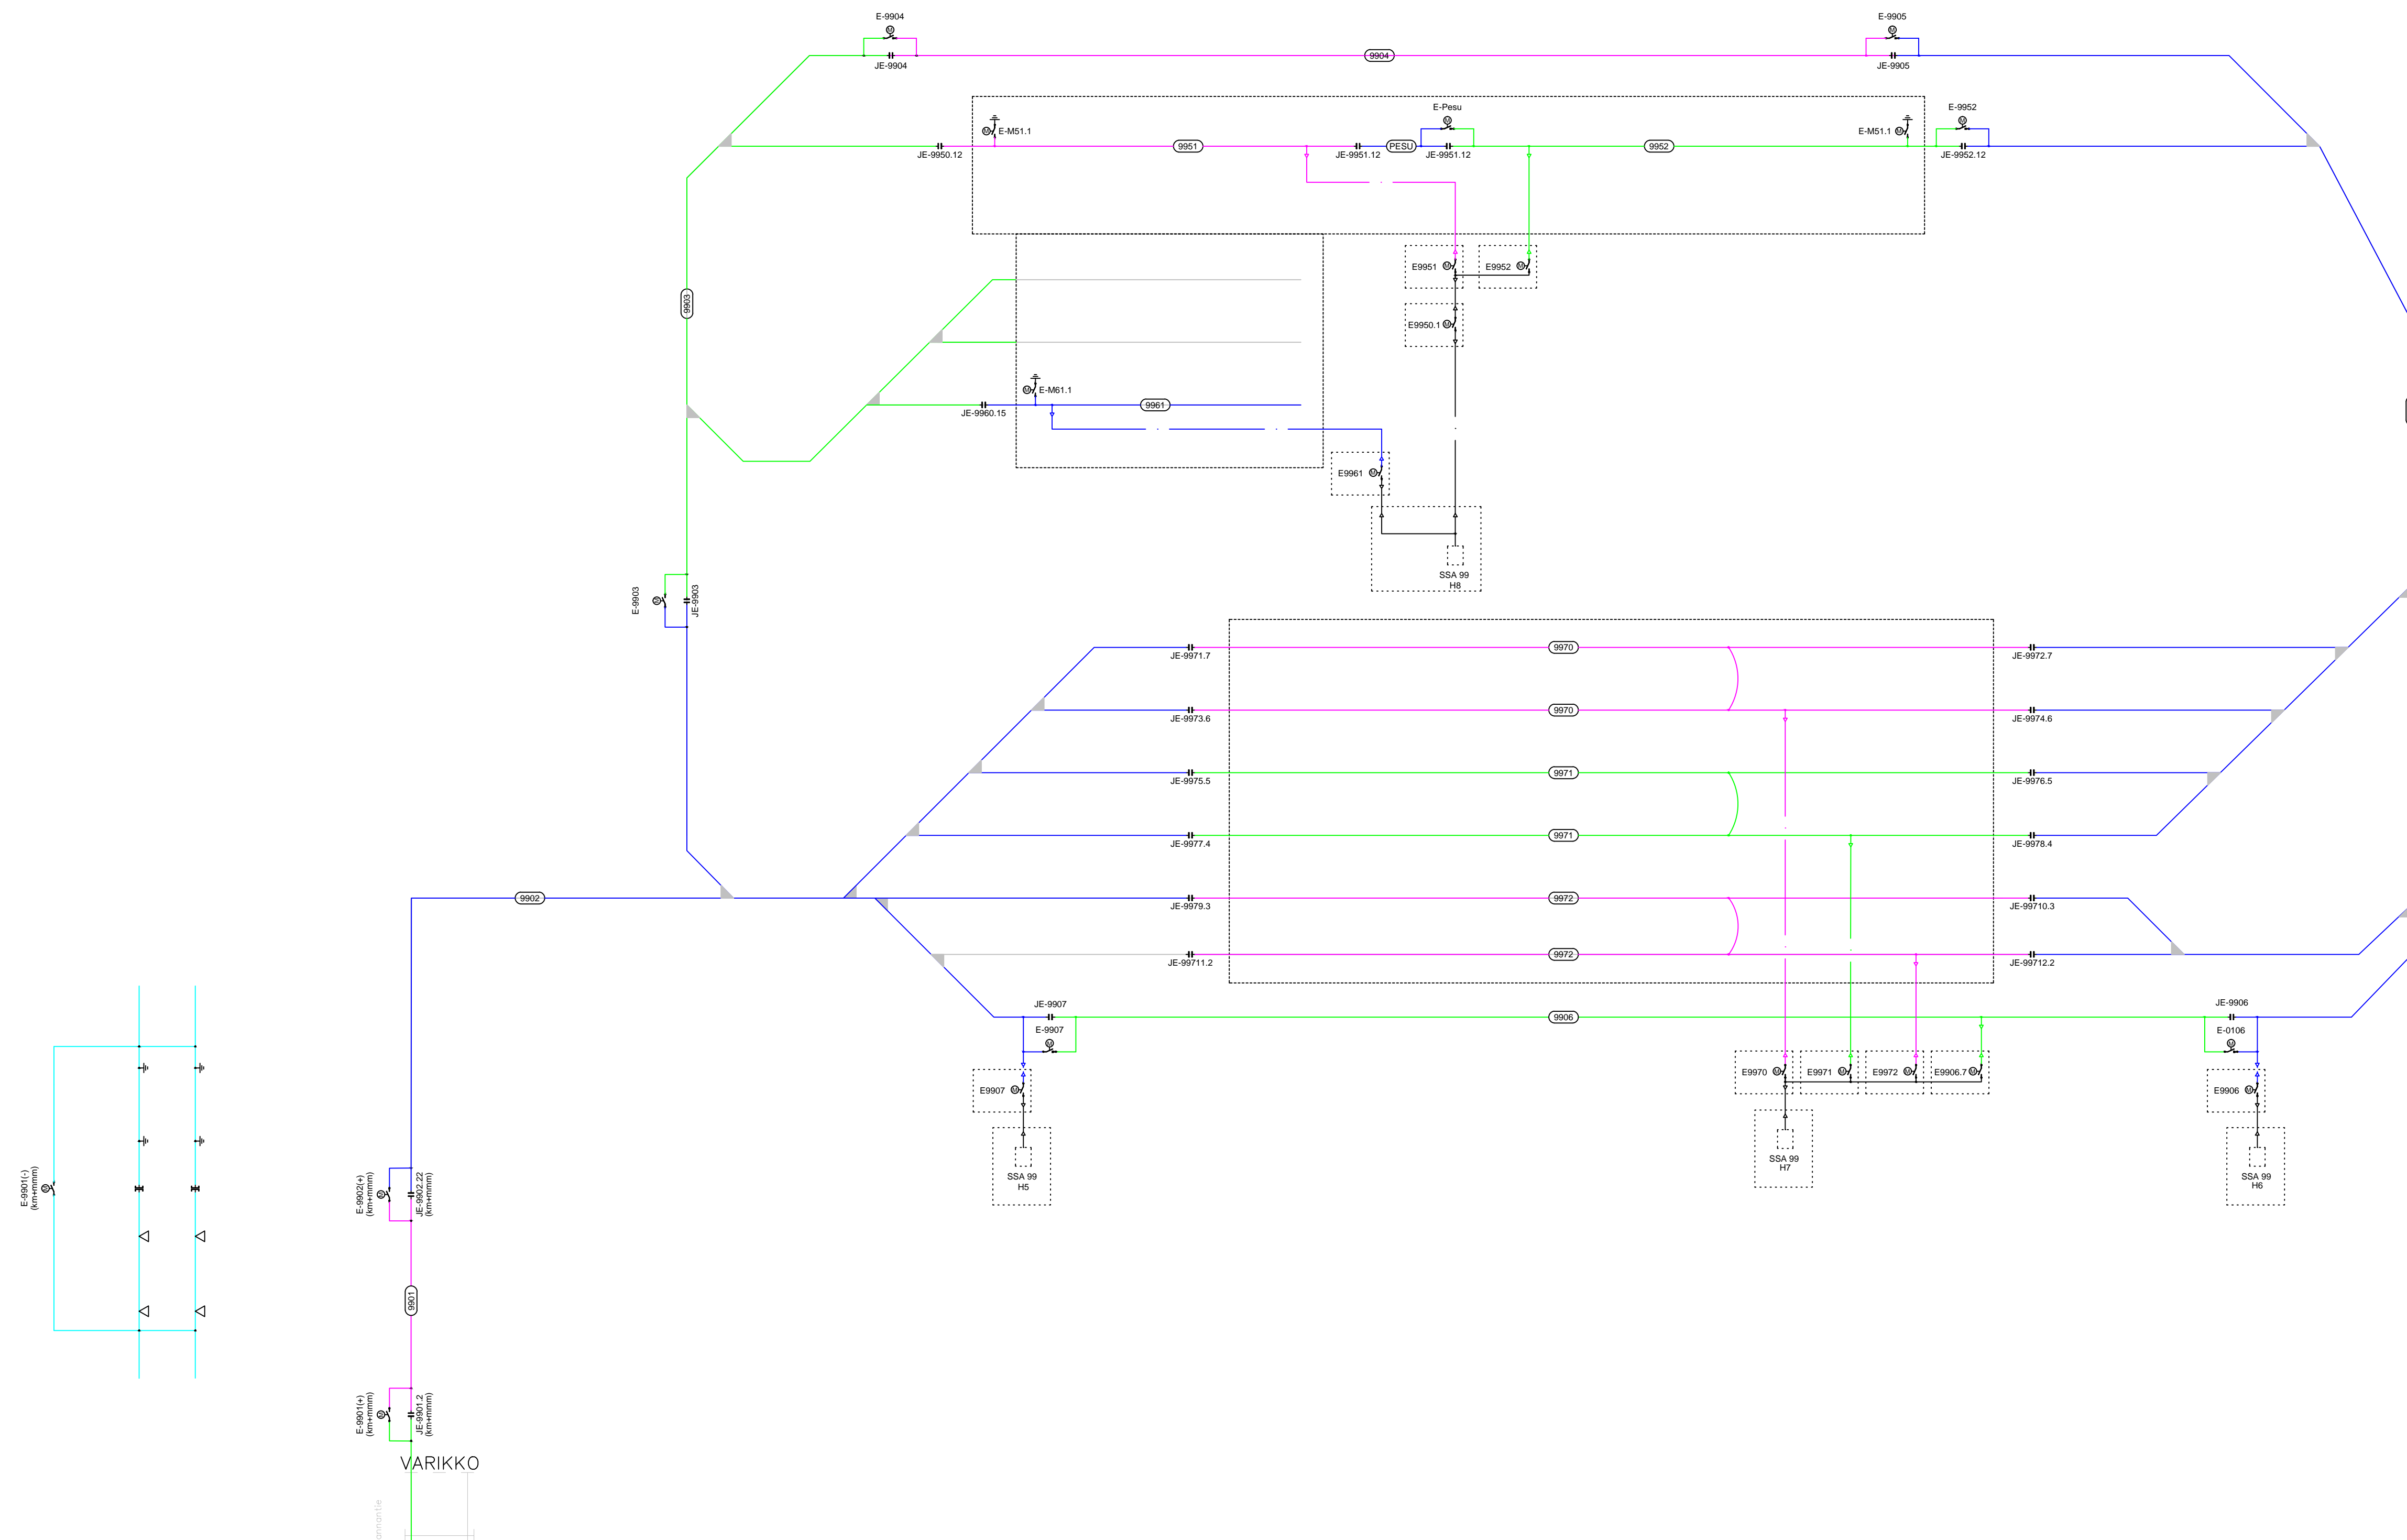

- SSA 12  
H4  
Syöttökenno
- E+H04.1  
Syöttöpistekotelo
- E+H04.1  
E-rotin
- JE+H04.1  
Jakoerotin
- Ylijännitesuoja
- Kaapeli
- Jakso tunnus / numero
- Kiskoeristys
- Eristetty kisko
- Maadoitettu kisko

- SSA 12  
H4  
Syöttökenno
- E+H03.1  
Syöttöpistekotelo
- E-kuusi  
Eroin
- JE-kuusi  
Jaksoeristin
- ↓  
Ylijännitesuoja
- Kaapeli
- Ⓜ  
Jakso tunnus / numero
- ⊞  
Kiskoeristys
- △  
Eristetty kisko
- ⊕  
Maadoitettu kisko

- SSA 12  
H4  
Syöttökenno
- E+H05.1  
Syöttöpistekotelo
- E-[numero]  
Erofin
- JE-[numero]  
Jaksoeristin
- ↓  
Ylijännitesuoja
- Kaapeli
- Ⓜ  
Jakso tunnus / numero
- ⊞  
Kiskoeristys
- △  
Eristetty kisko
- ⊕  
Maadoitettu kisko

- SSA 12  
HE  
Syöttokenno
- E-9901  
HE  
Syöttöpistekotelo
- E-9901  
HE  
Erötin
- JE-9901  
HE  
Jaksoeristin
- JE-9901  
HE  
Ylijännitesuoja
- KAAPPELI  
Kaapeli
- 9901  
Jakso tunnus / numero
- HE  
Kiskoeristys
- HE  
Eristetty kisko
- HE  
Maadoitettu kisko